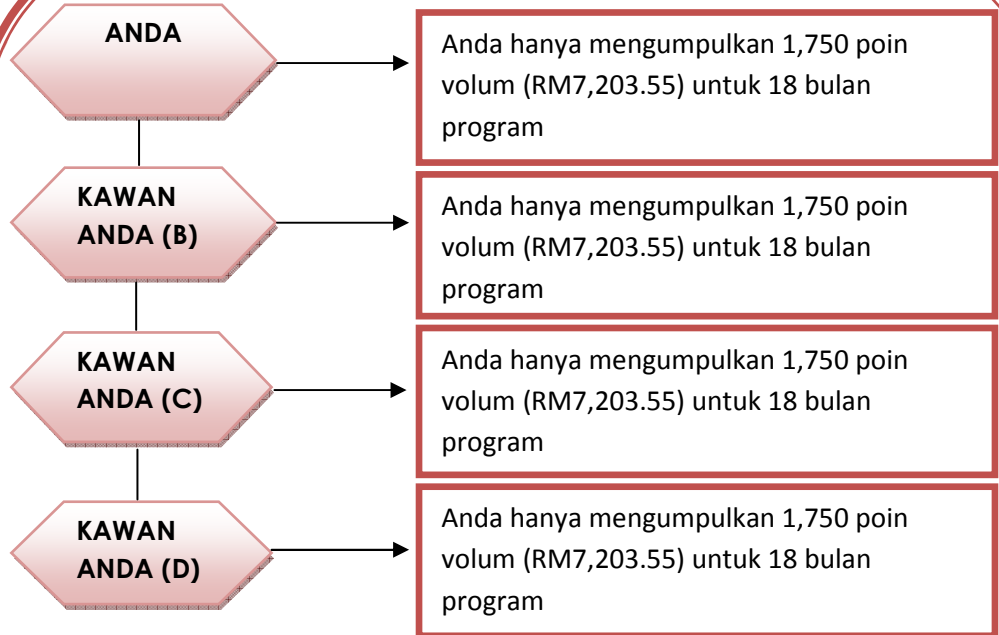

KAWAN
ANDA (C)

Anda hanya mengumpulkan 2,000 poin volum (RM8,166.50) untuk 20 bulan program

Anda, kawan anda (B), kawan anda (C) ketiga2nya dapat menjadi penyelia dengan ketiga2nya akan mendapat diskaun 50%.

Contoh : Anda, kawan anda (B) dan kawan anda (C) mengumpul poin pada bulan Februari dan pada bulan Mac, anda dan kawan anda akan menjadi penyelia.

PILIHAN 3 :

Berkongsi dengan yang tersayang/
rakan anda

2,000 poin volum

**(KEAHLIAN + 40 F1 + 18 F3 + 18 Teamix100gm +
2 Teamix50gm + 1 Aloe + 1 Omega)**

PILIHAN 3

PILIHAN 3 :
Berkongsi dengan yang tersayang/ rakan anda

Anda, kawan anda (B), kawan anda (C), kawan anda (D) keempat2nya dapat menjadi penyelia dengan keempat2nya akan mendapat diskaun 50%.